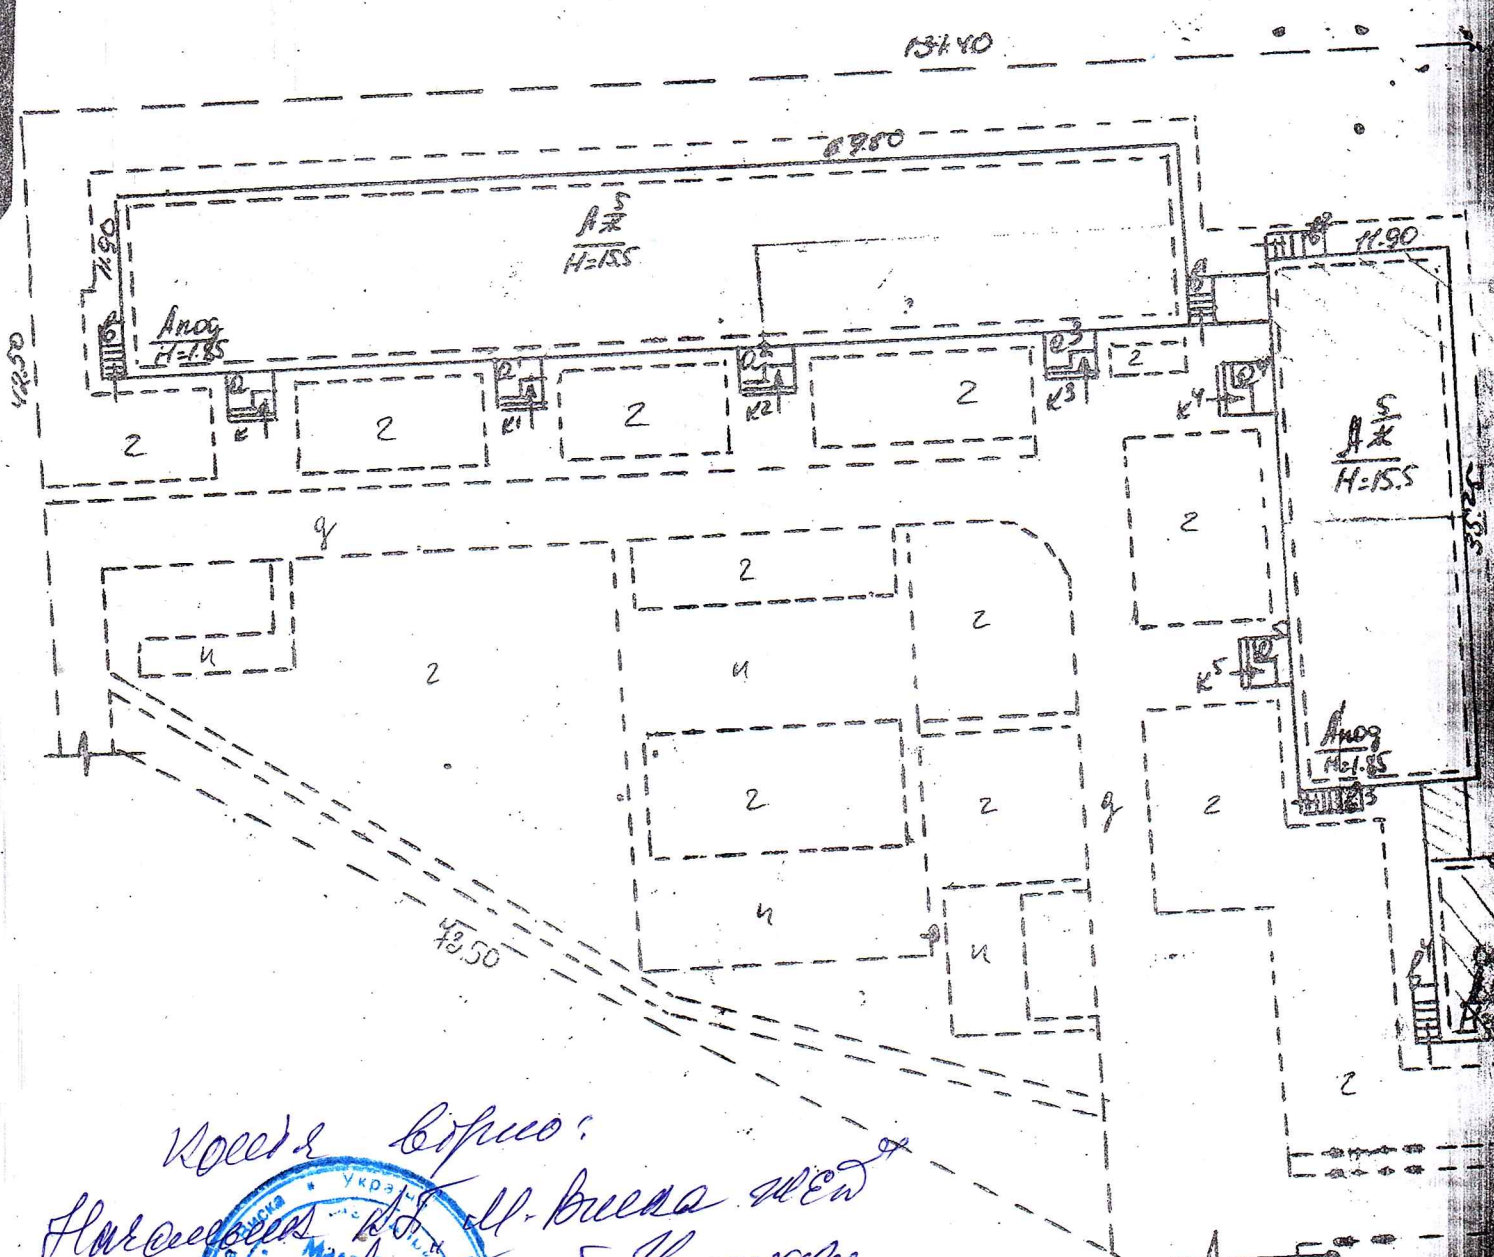

Кировоградська
 орд. Молода Височина
 районний проект №

ГЕНЕРАЛЬНИЙ ПЛАН (СХЕМА) утв.
 Со зображенням по умові Шевченка

Шевченка 7

Користувач: *Григорук І.В.*
 Адрес: *м. Київ, вул. Шевченка 7*
 Проект: *І.В. Григорук*

ЭКСПЛИКАЦИЯ

№	Назначение строки
А-А	Жилой дом
Б-Б	Блок в подвале
В-В	Помощь
К-К	Крыльцо
2	Садик
и	Площадка
г	Земельный участок